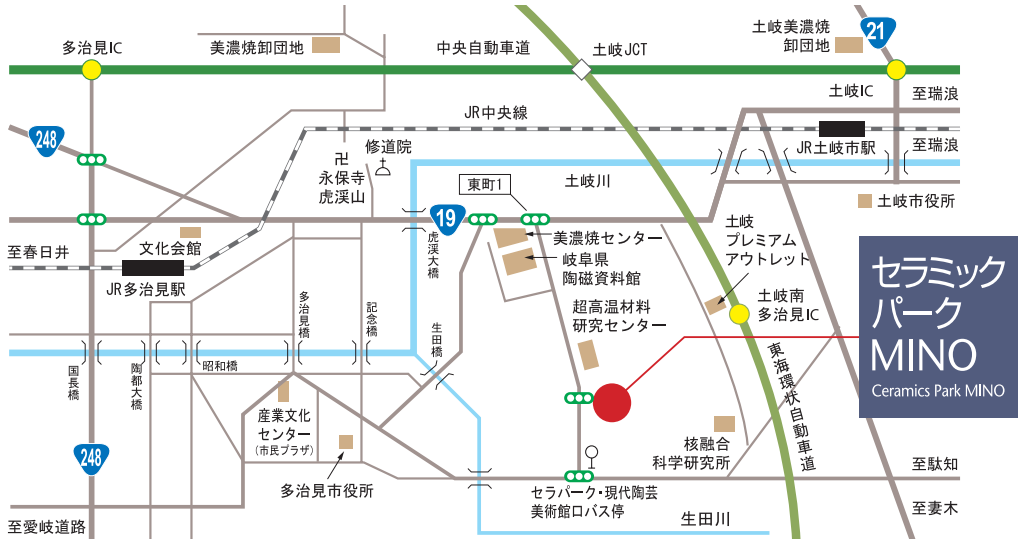

参加費
無料

カメラ登録料
3,500円

※まにあ道IDは、まにあ道にユーザー登録(無料)していただくだけで取得可能
※コスプレイヤーはカメラ登録無料 ※カメラは種類にかかわらず登録が必要 ※動画カメラは禁止

セラミックパークMINO

住所: 岐阜県多治見市東町4-2-5
TEL: 0572-28-3200

イベント内容

■過去コスプレ・キャラフェスティバルでご好評いただきましたセラミックパークMINOで、時間たっぷりの10時間開催!夜20時までなので夜景撮影も楽しめます。 ■18歳未満の方も参加可能! ■まにあ道イメージガールがコスプレスタッフとして皆様をサポート!

会場・施設

■本格茶室(更衣室利用) ■水のカーテン、カスケード
■無料貸出小道具有り ■荷物預り所、男女更衣室完備 ■メイクや飲食が可能な休憩場所をご用意 ■本格茶室は入替制
※会場・施設・小道具は無料をご利用いただけます。
※オールジャンルOK(ヘタコスOK、長物OK、歴史的軍装OK、女装OKなど)ですが、女装は条件付きです。詳細は、まにあ道によるコスプレ情報サイト『まに×コス』をご覧ください。