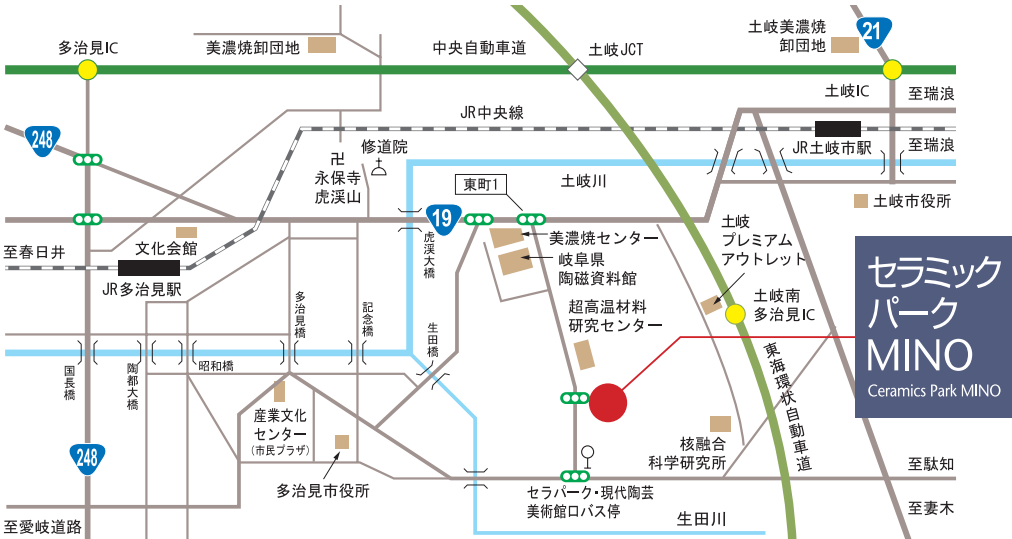

一般の方・カメラマン

参加費
無料
カメラ登録料
3,500円 まにあ道ID
ご提示で 3,000円

※まにあ道IDは、まにあ道にユーザー登録(無料)していただくだけで取得可能
※コスプレイヤーはカメラ登録無料 ※カメラは種類にかかわらず登録が必要 ※動画カメラは禁止

セラミックパークMINO

住所: 岐阜県多治見市東町4-2-5
TEL: 0572-28-3200

イベント内容

■第1回~第39回コスプレ・キャラフェスティバルでご好評いただきましたセラミックパークMINOで、時間たっぷりの10時間開催!夜20時までなので夜景撮影も楽しめます。 ■18歳未満の方も参加可能! ■まにあ道イメージガールがコスプレスタッフとして皆様をサポート!

会場・施設

■小会議場(変更あり) ■水のカーテン、カスケード
■無料貸出小道具あり ■荷物預り所、男女更衣室完備 ■メイクや飲食が可能な休憩場所をご用意 ■本格茶室は入替制で貸切利用可
※会場・施設・小道具は無料でご利用いただけます。
※オールジャンルOK(ヘタコスOK、長物OK、歴史的軍装OK、女装OKなど)ですが、女装は条件付きです。詳細は、まにあ道によるコスプレ情報サイト『まにあ×コス』をご覧ください。