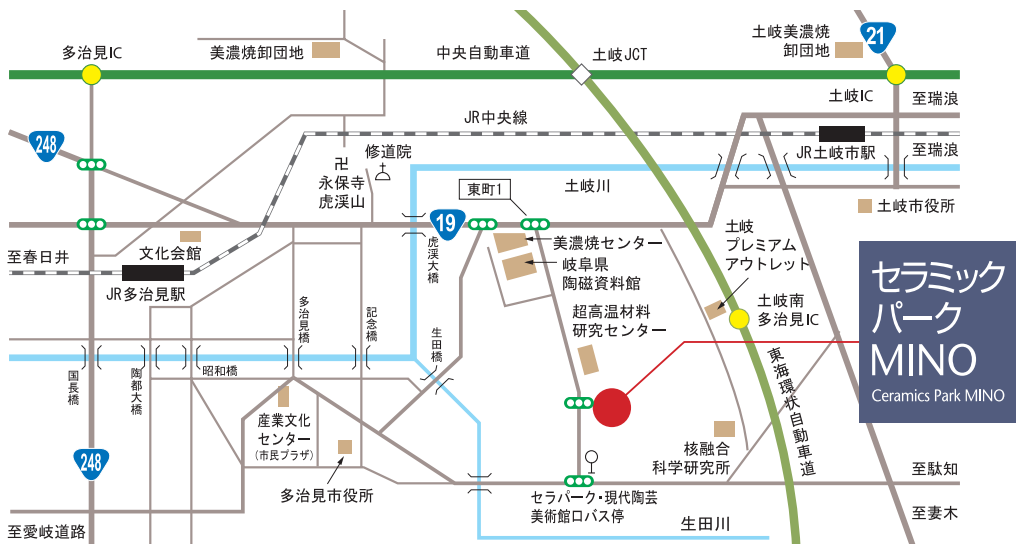

雨天決行

コスプレイヤー

2,000円 まにあ道ID  
ご提示で 1,500円

一般の方・カメラマン

参加費 無料  
カメラ登録料 3,500円 まにあ道ID  
ご提示で 3,000円

※まにあ道IDは、まにあ道にユーザー登録(無料)していただくだけで取得可能  
※コスプレイヤーはカメラ登録無料 ※カメラは種類にかかわらず登録が必要 ※動画カメラは禁止

## セラミックパークMINO

住所：岐阜県多治見市東町4-2-5  
TEL：0572-28-3200

### イベント内容

■第1回~第20回コスプレ・キャラフェスティバルでご好評いただきましたセラミックパークMINOで、時間たっぷりの10時間開催!夜20時までなので夜景撮影も楽しめます。 ■18歳未満の方も参加可能! ■まにあ道イメージガールがコスプレスタッフとして皆様をサポート!