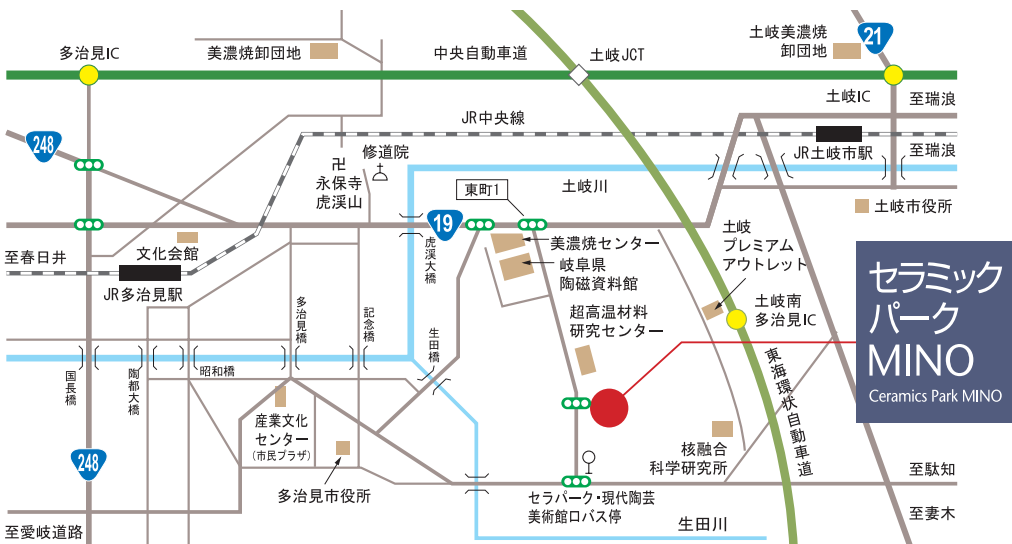

### コスプレしない方

参加費  
無料  
カメラ登録料  
3,500円 → まにあ道ID  
ご提示で 3,000円

※まにあ道IDは、まにあ道にユーザー登録(無料)していただくだけで取得可能  
※コスプレイヤーはカメラ登録無料 ※カメラは種類にかかわらず登録が必要 ※動画カメラは禁止

## セラミックパークMINO

住所：岐阜県多治見市東町4-2-5  
TEL：0572-28-3200

### イベント内容

- 第1回~第17回コスプレ・キャラフェスティバルでご好評いただきましたセラミックパークMINOで、時間たっぷりの10時間開催!夜20時までなので夜景撮影も楽しめます。 ■18歳未満の方も参加可能!
- まにあ道イメージガールがコスプレスタッフとして皆様をサポート!